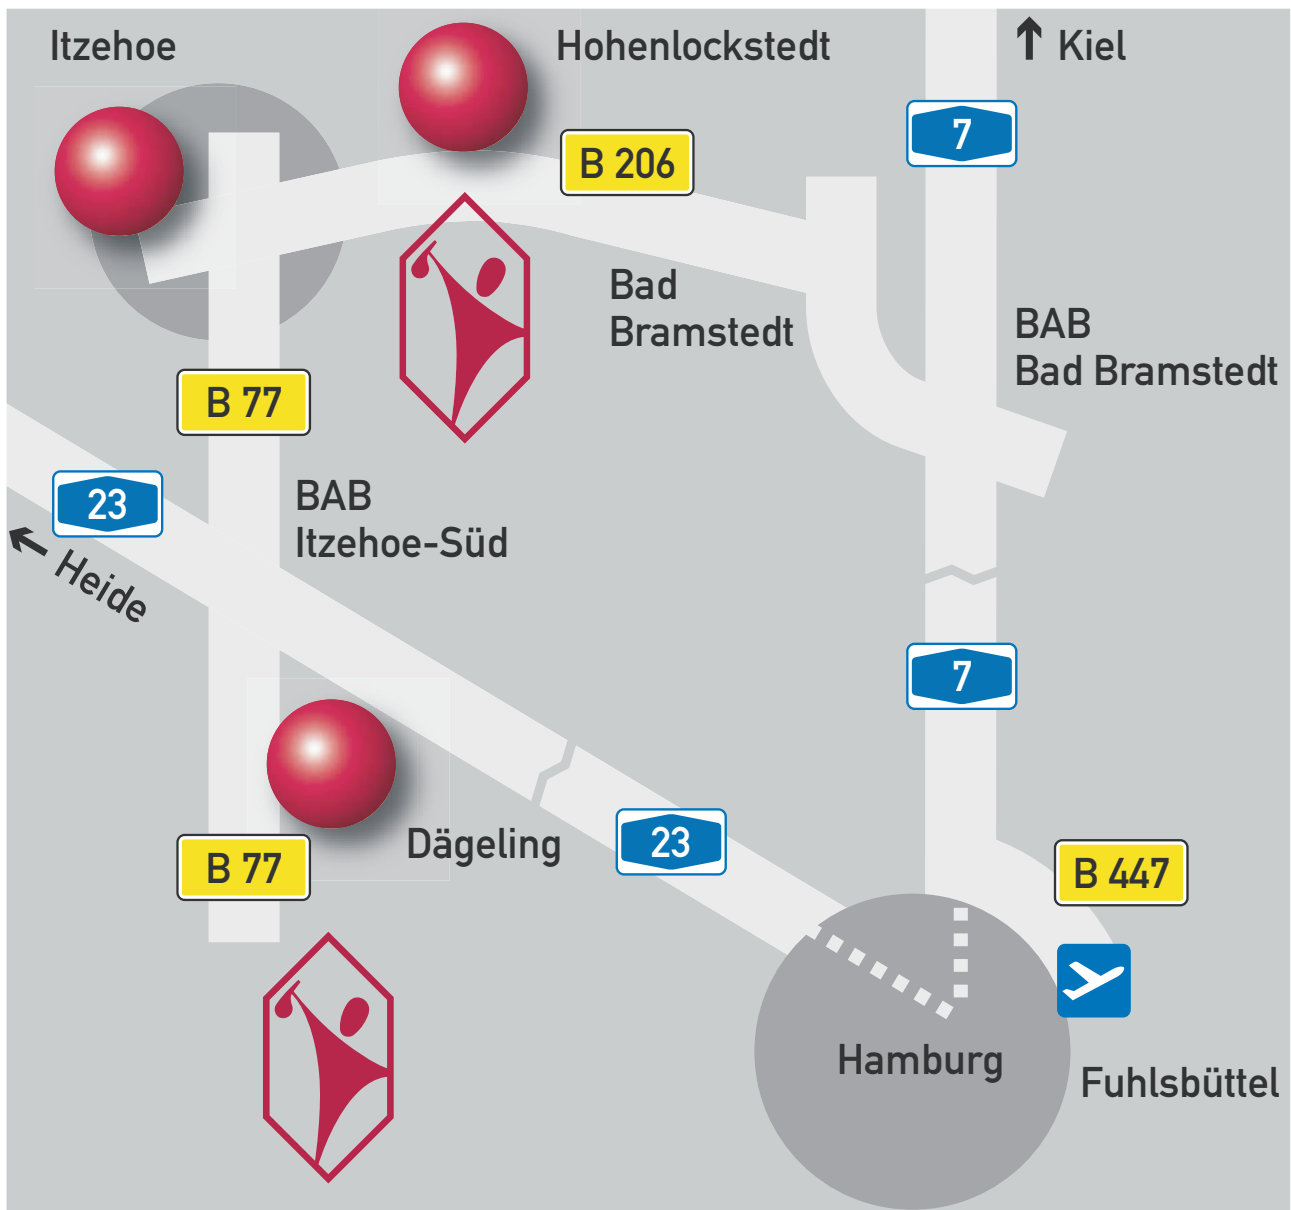

Übersichtskarte Anfahrt

Von Hamburg nach Hohenlockstedt (A 23)

A 23 Richtung Heide, Ausfahrt Itzehoe-Süd

B 77 Richtung Itzehoe

B 206 Richtung Lübeck bis Hohenlockstedt

Von Hamburg nach Hohenlockstedt (A 7)

A 7 Richtung Flensburg, Ausfahrt BAB Bad Bramstedt

B 206 Richtung Itzehoe

Nach der Tankstelle rechts abbiegen in die
Kieler Straße nach Hohenlockstedt

Von Hamburg nach Dägeling

A 23 von Hamburg nach Itzehoe

Ausfahrt BAB Itzehoe-Süd

B 77 Richtung Dägeling

Entfernung

Hamburg - Hohenlockstedt: 65 km

Hamburg - Dägeling: 52 km

Hohenlockstedt - Dägeling 13 km