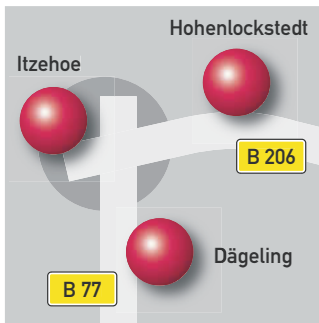

## Von Hamburg nach Dägeling

A 23 von Hamburg nach Itzehoe

Ausfahrt BAB Itzehoe-Süd

B 77 Richtung Dägeling

## Entfernung

Hamburg - Hohenlockstedt: 65 km

Hamburg - Dägeling: 52 km

Hohenlockstedt - Dägeling 13 km

# Stadtdurchfahrt Itzehoe

Bitte trotz Kurven und diverser Ampeln dem Verlauf der Hauptstraße folgen.  
Nur einmal – und zwar an der Aral-Tankstelle (Kreuzung Grunerstraße/Lindenstraße) – wird von einer Hauptstraße in eine andere abgebogen.