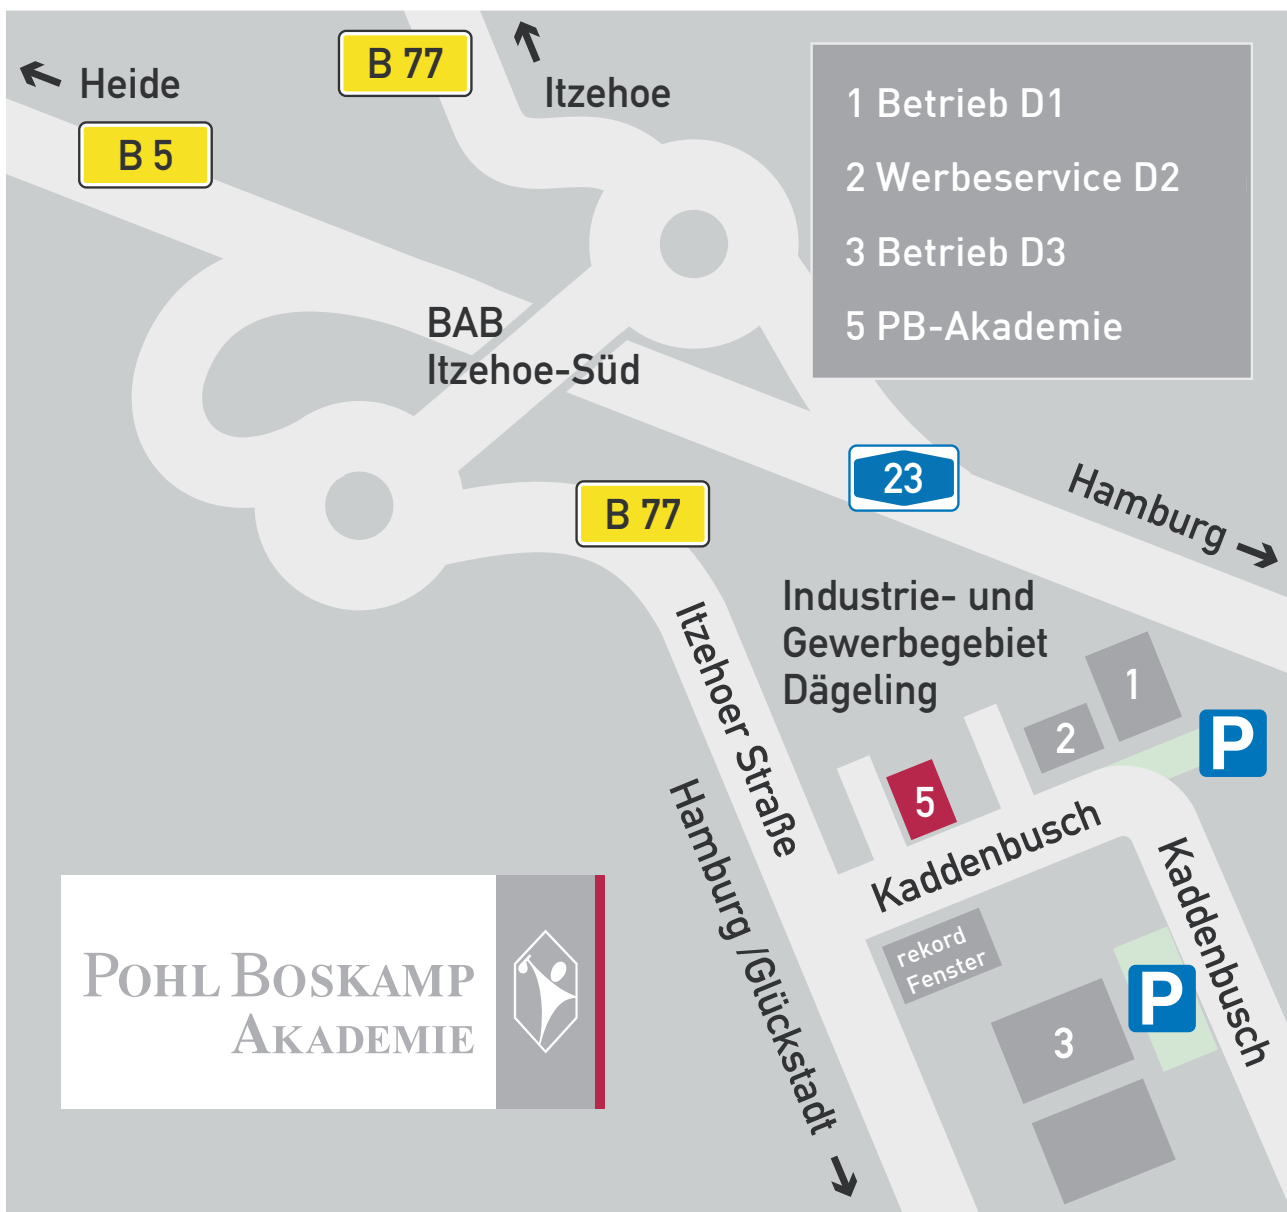

PB Akademie

G. Pohl-Boskamp GmbH & Co. KG
Kaddenbusch 5
D-25578 Dägeling
Telefon (04826) 59-0

Von Hamburg nach Dägeling

A23 von Hamburg Richtung Itzehoe. Ausfahrt Itzehoe-Süd

B77 Richtung Dägeling

Links ins „Industrie- und Gewerbegebiet“ abbiegen